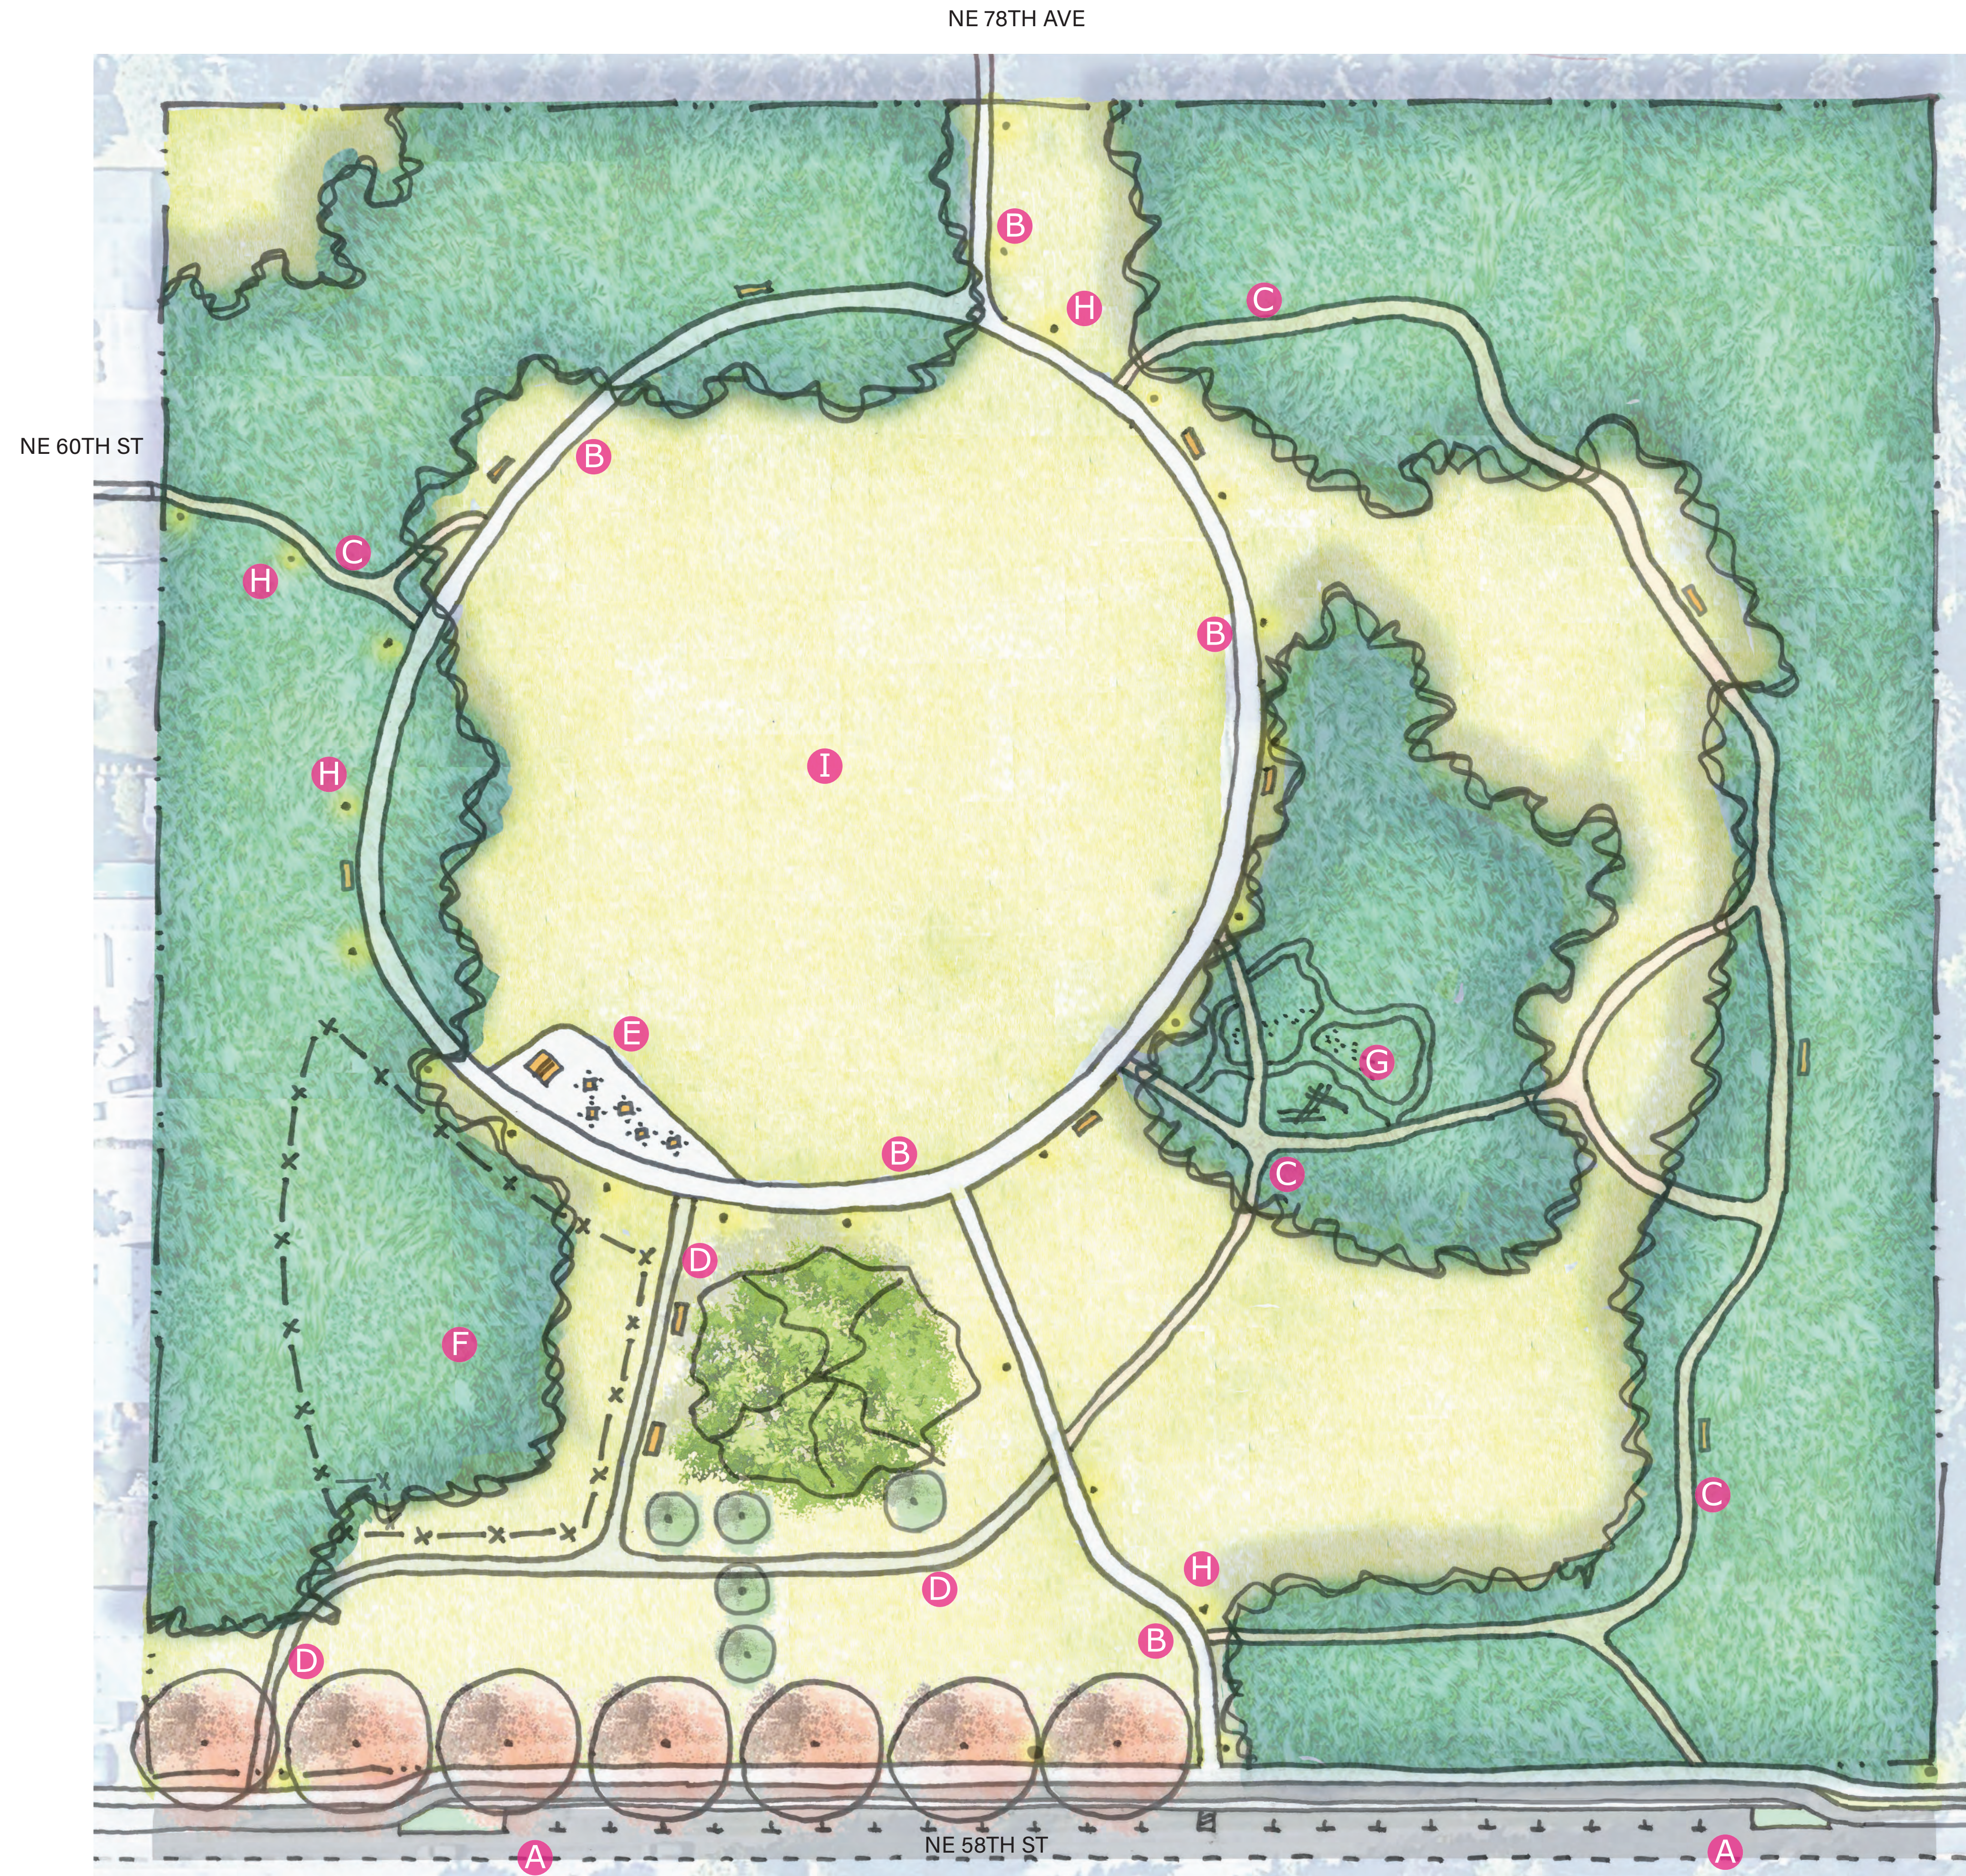

I Espacio abierto de césped mejorado