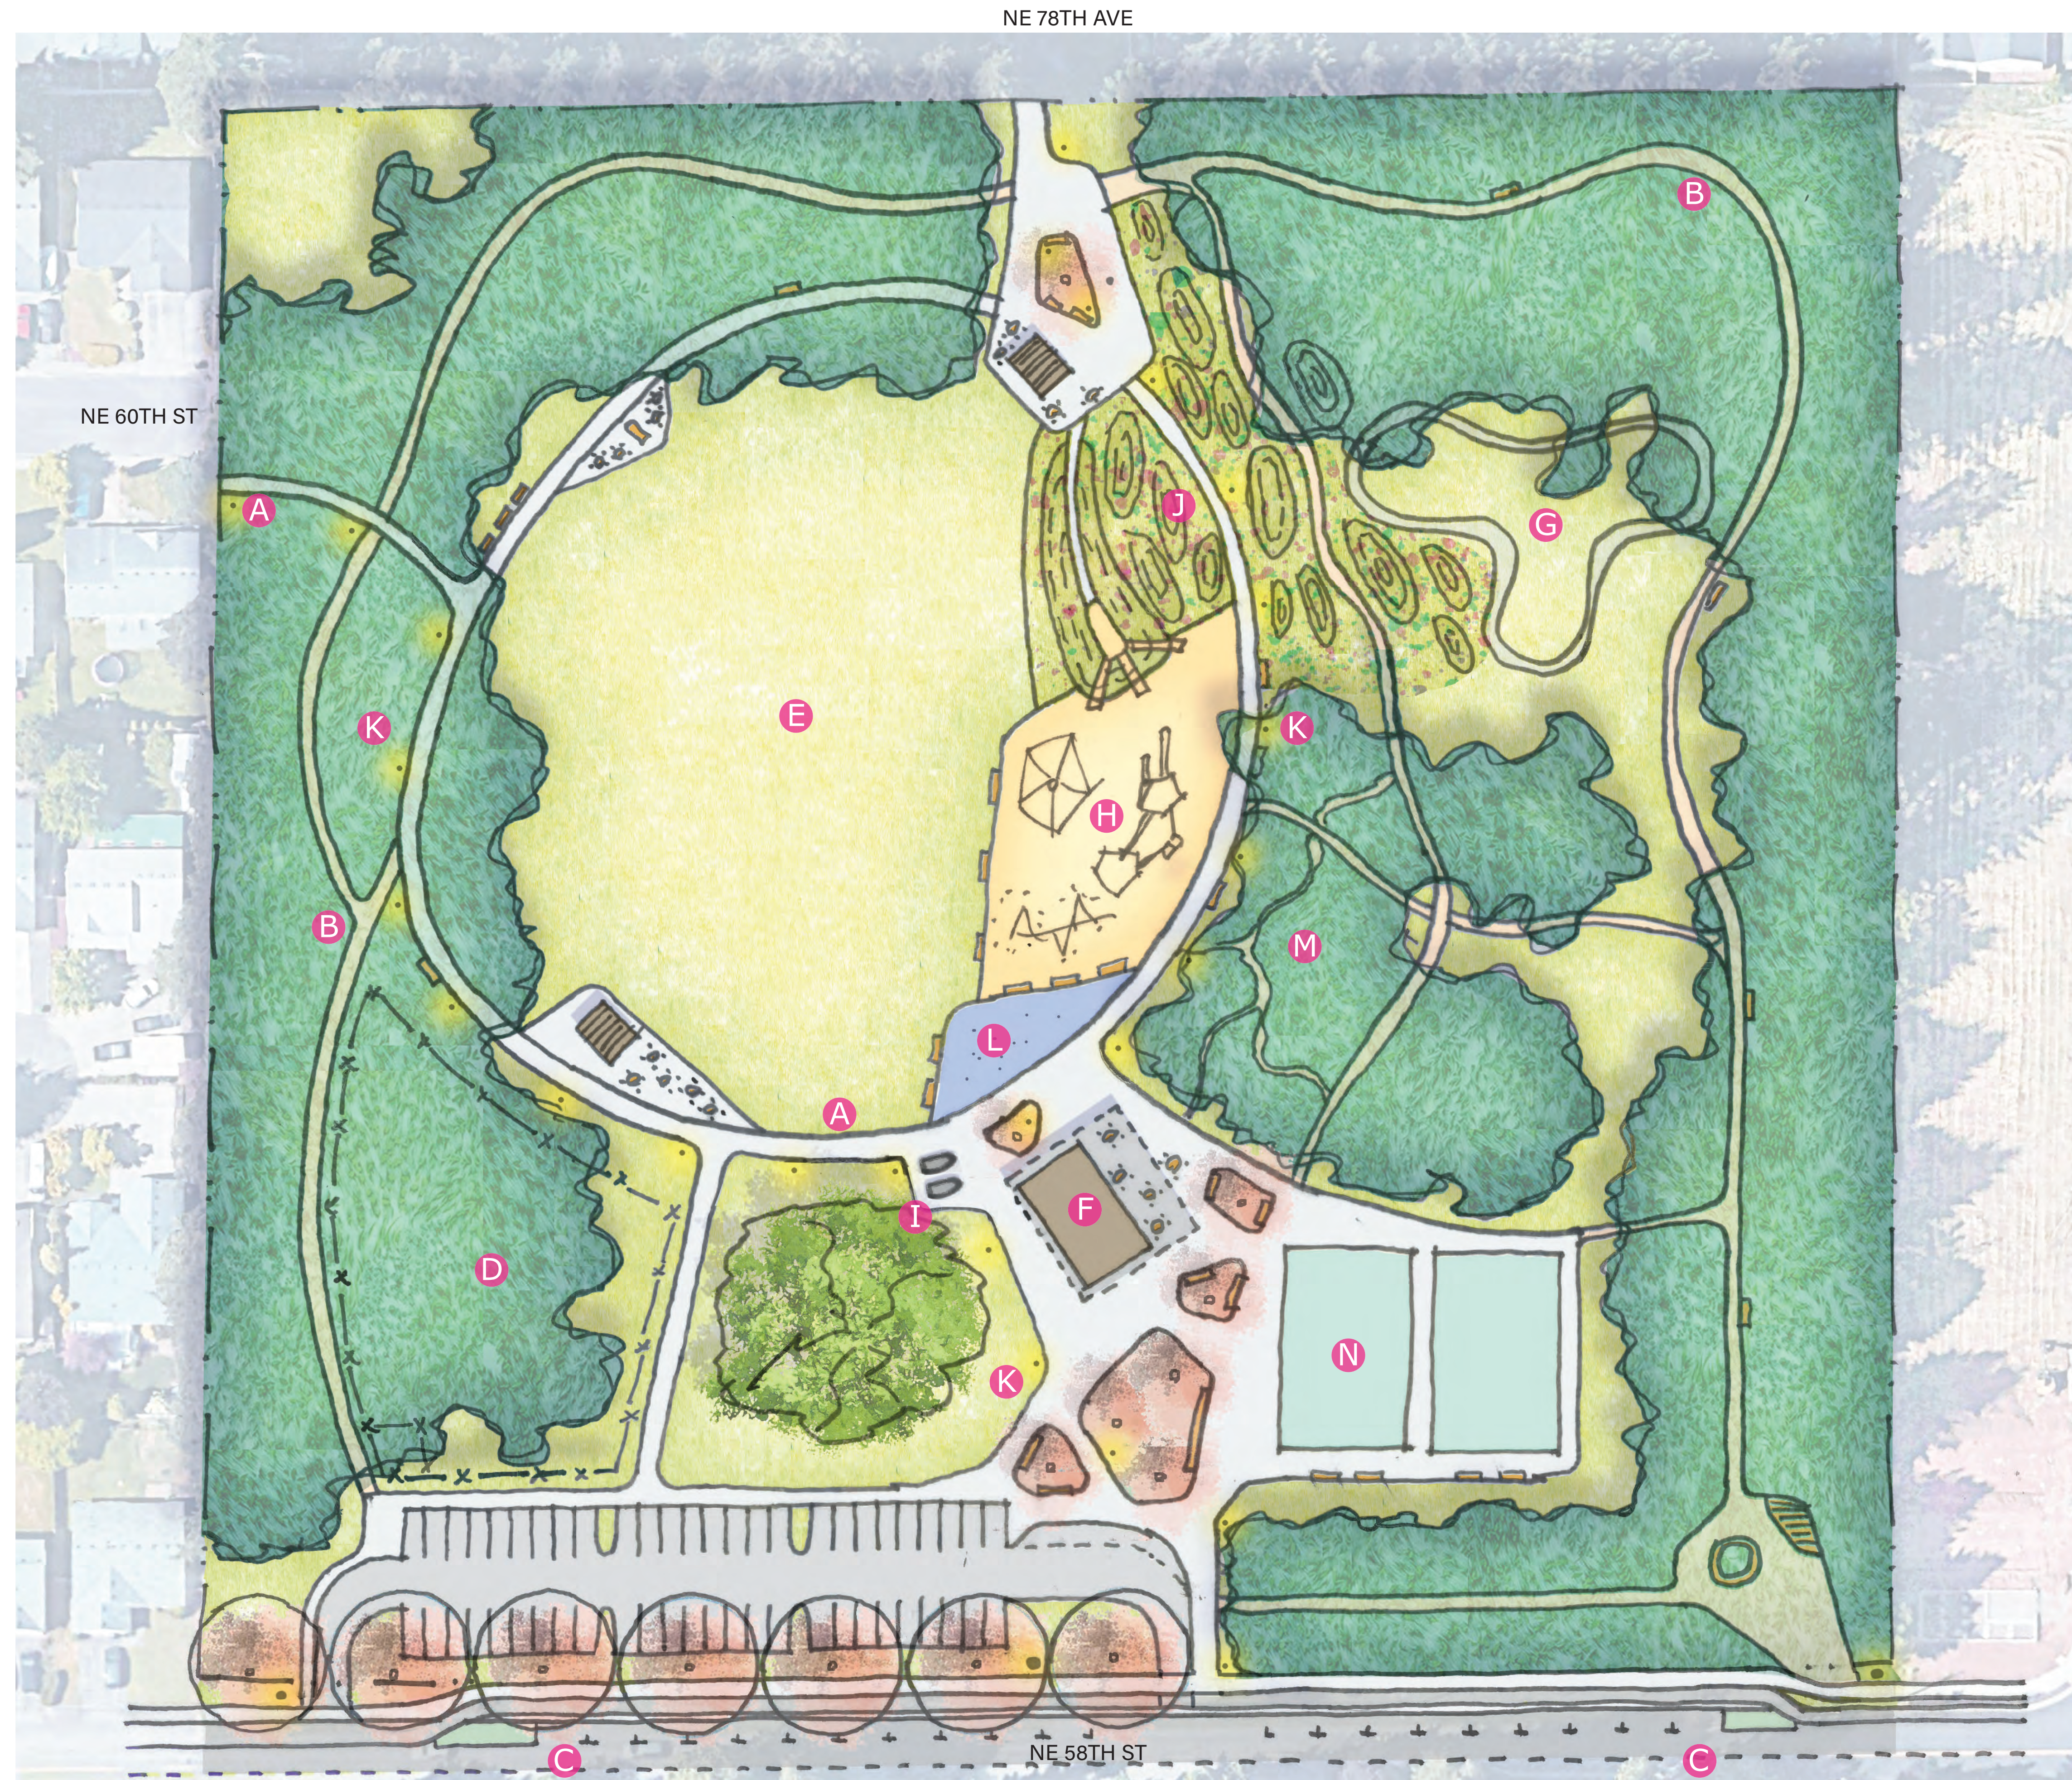

Jornada De Puertas Abiertas - Verano De 2023

PROGRAMA DEL PROYECTO

A Circuito pavimentado para caminar con conexiones a la calle y bancos

B Camino de roca triturada con bancos

C Acera, bordillo, bicisenda, estacionamiento en la calle, alumbrado público y maceteros de aguas pluviales

D Área cercada para perros sueltos

I Baños

J Colinas del prado

K Iluminación de caminos

L Espacio de juegos con agua

M Espacio de juegos en el bosque

N Canchas de deportes

E Césped para eventos

F Pabellón

G Pistas para bicicletas

H Área de juegos accesible

Dosel arbóreo

Diagrama del programa

Circulación pavimentada

Iluminación

A Mirada a través de la explanada de entrada, pasando el pabellón, más allá del área extensa de césped.

B Un camino de roca triturada para caminar entre las filas de hermosos abetos de Douglas existentes.

C Caminata en el sendero principal que pasa a través de colinas del prado de cada lado.

PLANO DE FASE 1