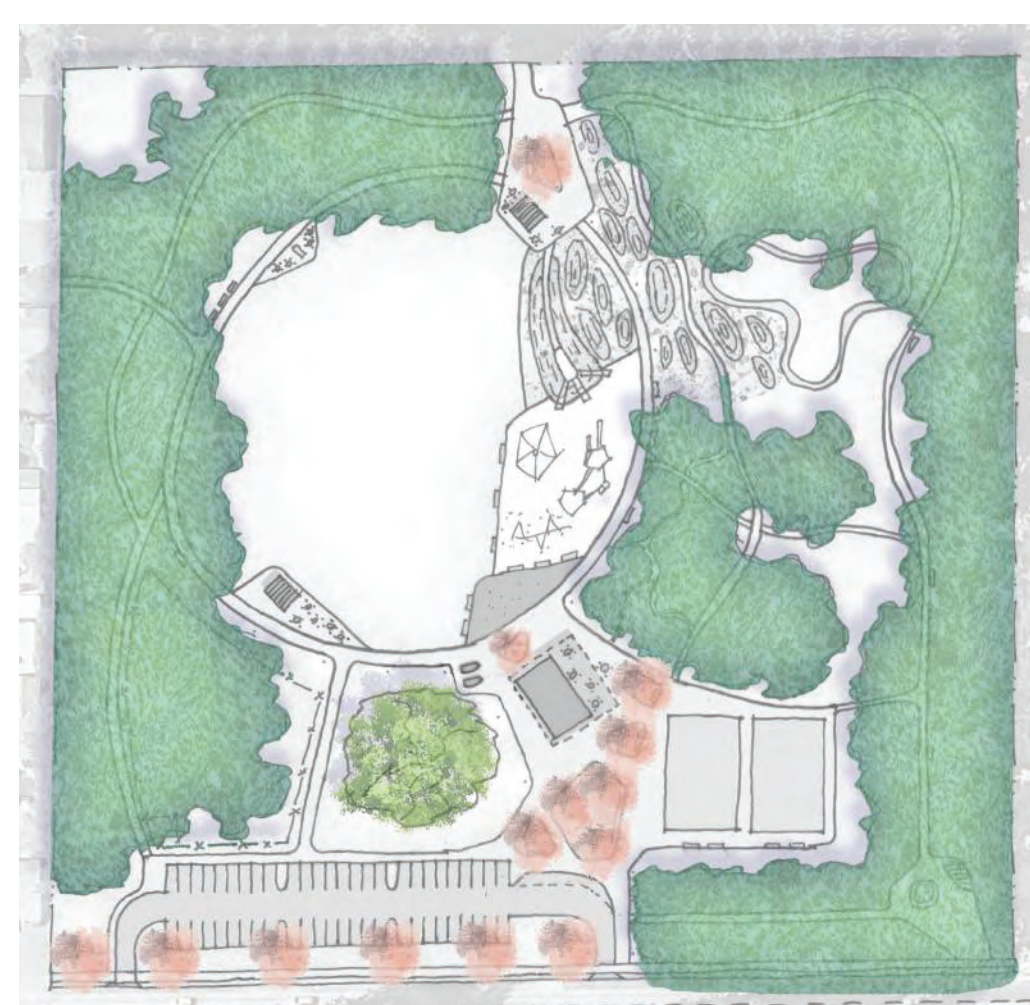

Jornada De Puertas Abiertas - Verano De 2023

PROGRAMA DEL PROYECTO

A Circuito pavimentado para caminar con conexiones a la calle y bancos

B Camino de roca triturada con bancos

C Acera, bordillo, bicisenda, estacionamiento en la calle, alumbrado público y maceteros de aguas pluviales

D Área cercada para perros sueltos

I Baños

J Colinas del prado

K Iluminación de caminos

L Espacio de juegos con agua

M Espacio de juegos en el bosque

N Canchas de deportes

E Césped para eventos

F Pabellón

G Pistas para bicicletas

H Área de juegos accesible

Dosel arbóreo

Diagrama del programa

Circulación pavimentada

Iluminación

A Mirada a través de la explanada de entrada, pasando el pabellón, más allá del área extensa de césped.

B Un camino de roca triturada para caminar entre las filas de hermosos abetos de Douglas existentes.

C Caminata en el sendero principal que pasa a través de colinas del prado de cada lado.

PLANO DE FASE 1