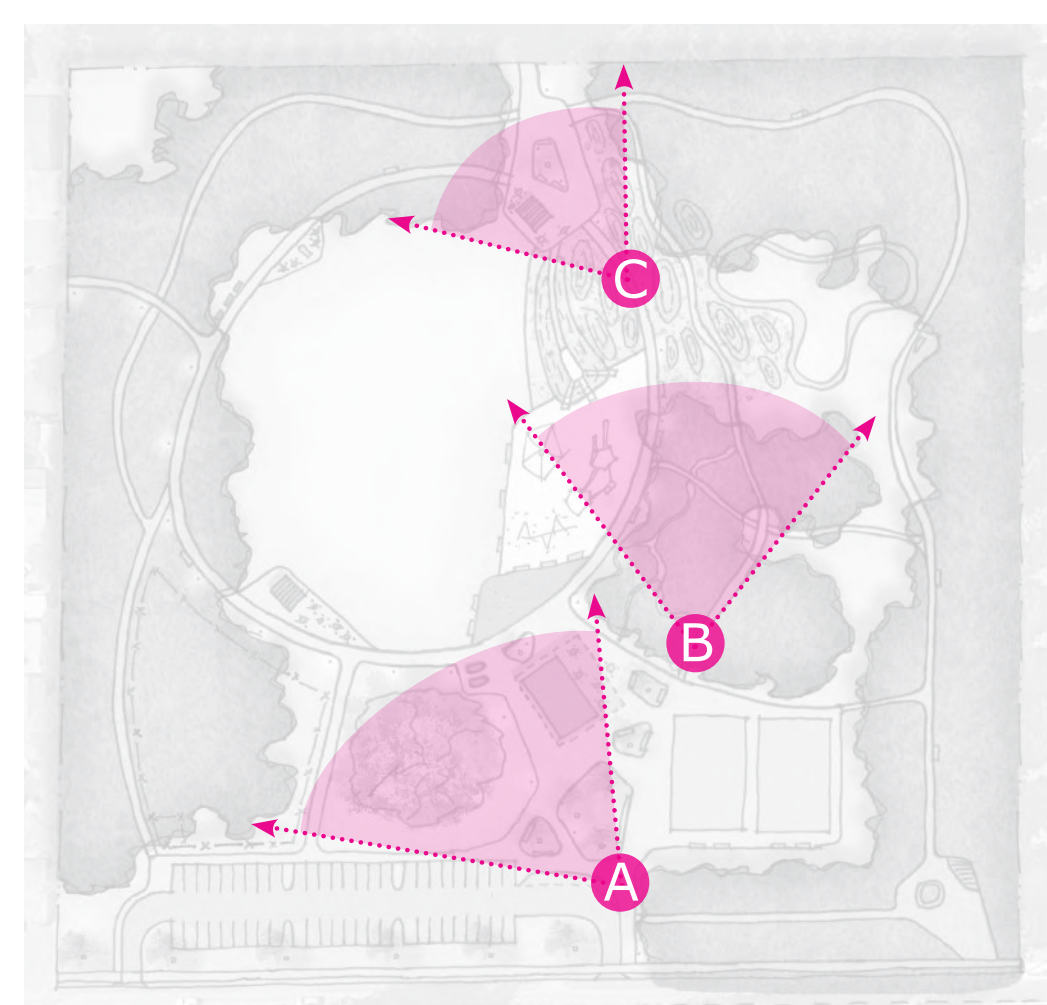

D Área cercada para perros sueltos

I Baños

J Colinas del prado

K Iluminación de caminos

L Espacio de juegos con agua

M Espacio de juegos en el bosque

N Canchas de deportes

E Césped para eventos

F Pabellón

G Pistas para bicicletas

H Área de juegos accesible

Dosel arbóreo

Diagrama del programa

Circulación pavimentada

Iluminación

A Mirada a través de la explanada de entrada, pasando el pabellón, más allá del área extensa de césped.

B Un camino de roca triturada para caminar entre las filas de hermosos abetos de Douglas existentes.

C Caminata en el sendero principal que pasa a través de colinas del prado de cada lado.

PLANO DE FASE 1