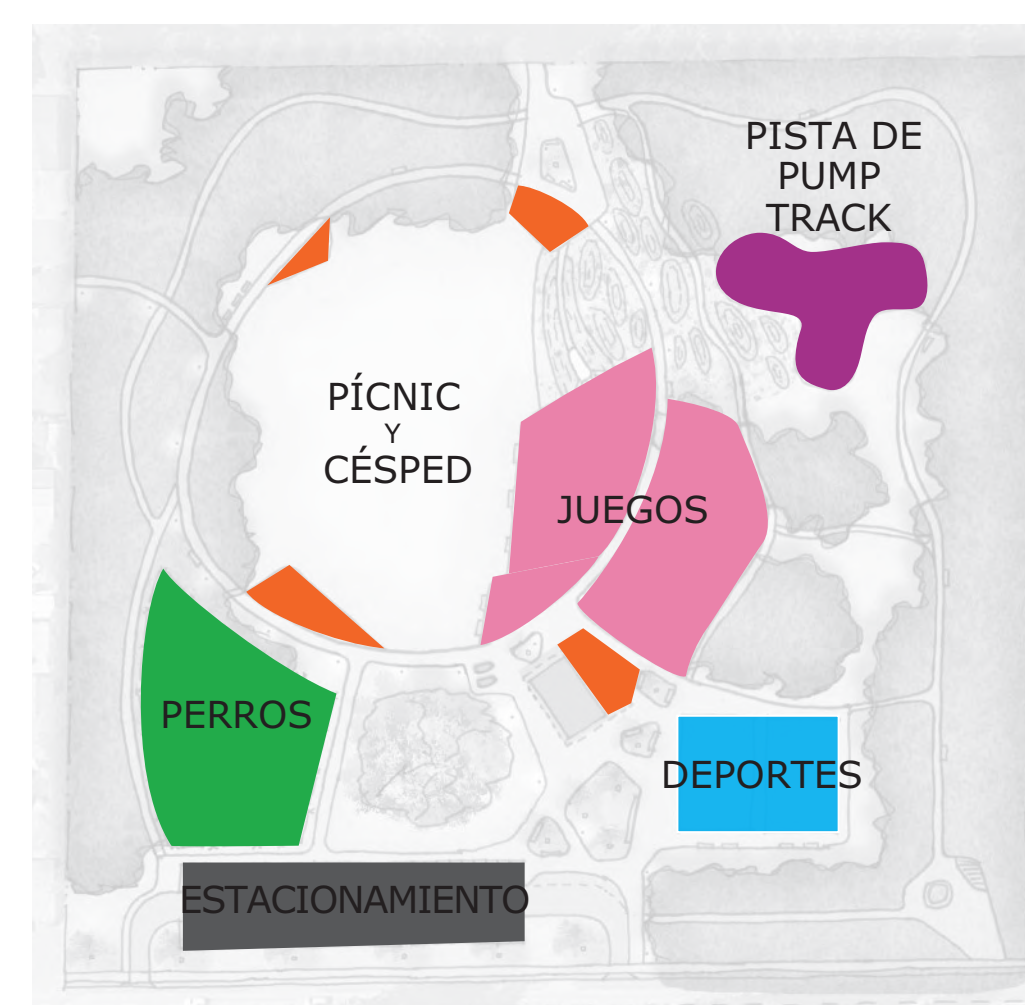

Jornada De Puertas Abiertas - Verano De 2023

PROGRAMA DEL PROYECTO

A Circuito pavimentado para caminar con conexiones a la calle y bancos

B Camino de roca triturada con bancos

C Acera, bordillo, bicisenda, estacionamiento en la calle, alumbrado público y maceteros de aguas pluviales

D Área cercada para perros sueltos

I Baños

J Colinas del prado

K Iluminación de caminos

L Espacio de juegos con agua

M Espacio de juegos en el bosque

N Canchas de deportes

E Césped para eventos

F Pabellón

G Pistas para bicicletas

H Área de juegos accesible

Dosel arbóreo

Diagrama del programa

Circulación pavimentada

Iluminación

A Mirada a través de la explanada de entrada, pasando el pabellón, más allá del área extensa de césped.

B Un camino de roca triturada para caminar entre las filas de hermosos abetos de Douglas existentes.

C Caminata en el sendero principal que pasa a través de colinas del prado de cada lado.

PLANO DE FASE 1