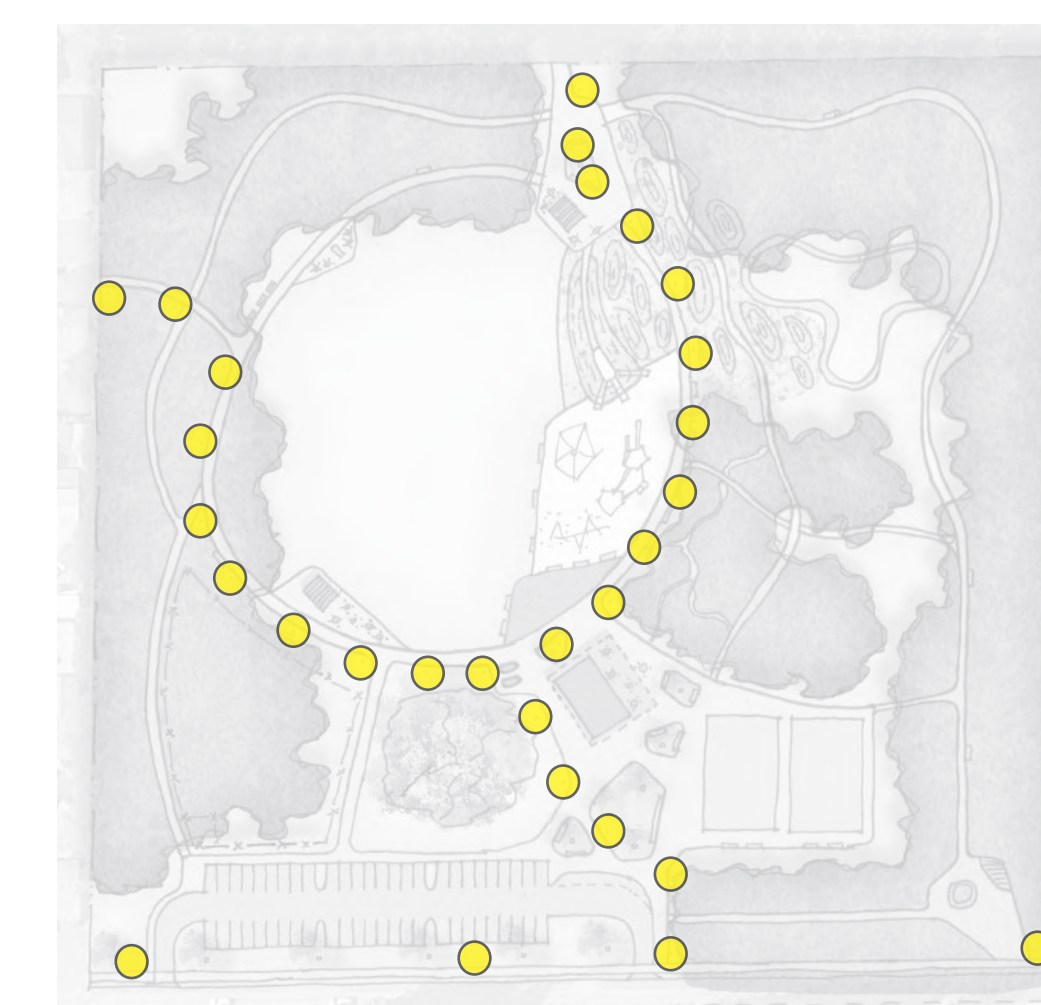

F Pabellón

G Pistas para bicicletas

H Área de juegos accesible

Dosel arbóreo

Diagrama del programa

Circulación pavimentada

Iluminación

A Mirada a través de la explanada de entrada, pasando el pabellón, más allá del área extensa de césped.

B Un camino de roca triturada para caminar entre las filas de hermosos abetos de Douglas existentes.

C Caminata en el sendero principal que pasa a través de colinas del prado de cada lado.

PLANO DE FASE 1